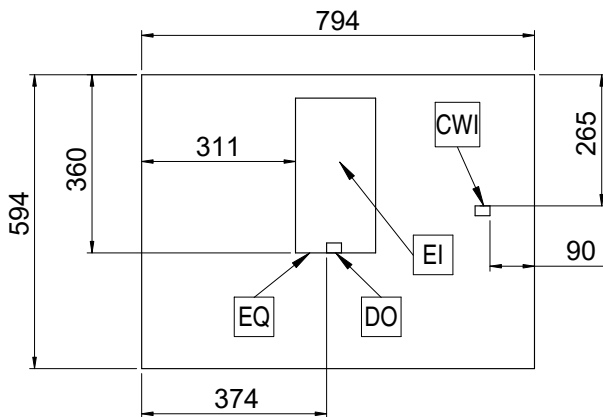

Ön

Yan

Üst

**Elektrik:**

Voltaj:	400 V/3N ph/50 Hz
Elektrik gücü max:	4.8 kW
Fiş tipi:	Cable without plug

Su:

Soğuk su sıcaklığı (min/max):	5 / 60 °C
-------------------------------	-----------

Temel bilgiler: