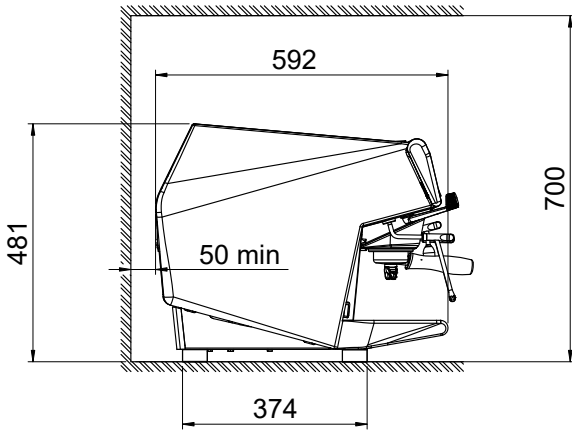

Ön

Yan

Üst

**Elektrik:**

Voltaj:	400 V/3N ph/50 Hz
Elektrik gücü max:	4.8 kW
Fiş tipi:	Cable without plug

Su:

Soğuk su sıcaklığı (min/max):	5 / 60 °C
-------------------------------	-----------

Temel bilgiler:

Net ağırlık:	73 kg
Ambalajlı hacim:	0.69 m ³

Sürdürülebilirlik

Anlık tüketim:	7.2 Amps
----------------	----------