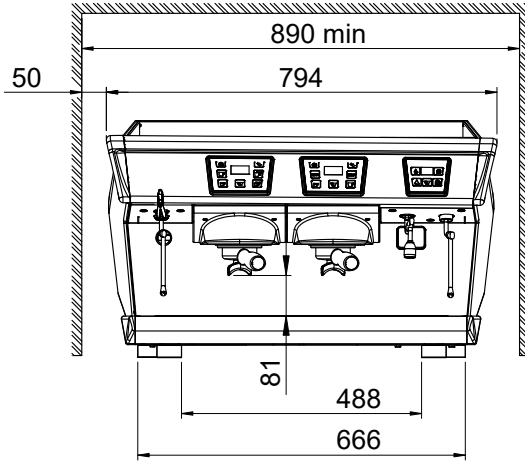

Ön

Yan

Üst

**Elektrik:**

Voltaj:	400 V/3N ph/50 Hz
Elektrik gücü max:	4.8 kW
Fiş tipi:	Cable without plug

Su:

Soğuk su sıcaklığı (min/max):	5 / 60 °C
-------------------------------	-----------

Temel bilgiler: